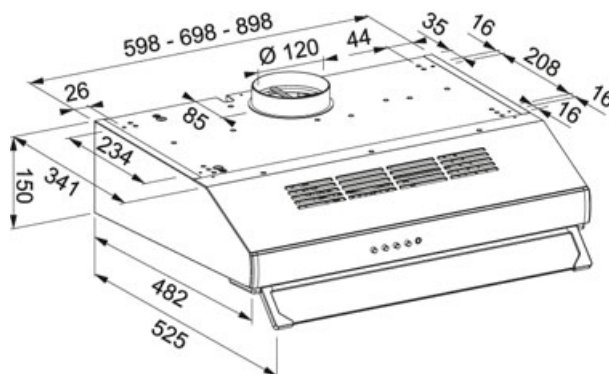

Negro | 300.0541.584

FAMILY : Campanas | SERIE : MODENA | MODEL : MODENA 60 | FINISH : Negro | INSTALLATION TYPE : Convencionales

#### DATOS TÉCNICOS

Potencia Máx. (W)	230-W
Total Power	238-W
Iluminación	LEDS-2X4W
Aspiración en Mín. (UNE EN-61591)	205-M3/H
Aspiración en Máx. (UNE EN-61591)	380-M3/H
Pot. Sonora en Mín. (UNE EN-60704-3)	55 dB(A)
Pot. Sonora en Máx. (UNE EN-60704-3)	70 dB(A)
Tipo de Mandos	Pulsantes
Ancho	60,00 cm
Tipo de campana	Convencionales
Clase Energética	D
Salida	Ø--120 mm
Voltage	220-240V
Grease filter	Filtros de Aluminio
Type of motor	760
Acabado	Negro