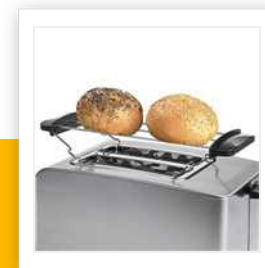

BR-2139

Tostadora

Carcasa de acero inoxidable - 7 ajustes regulables

Tostadora compacta de lujo en carcasa de acero inoxidable con detalles negros y 3 luces LED. La tostadora tiene 7 ajustes de tostado regulables. También función para descongelar, recalentar y cancelar. Con 2 ranuras anchas para todos los tipos de pan

Material de la carcasa	Acero inoxidable
Número de ranuras	2
Ajustes de tostado regulables	7
Calentador de pan	Si
Compartimento para guardar el cable	Si
Funciones	Recalentado
Base antideslizante	Si
Luz(ces) indicadora(s) de alimentación	Si
Bandeja para migas extraíble	Si
Potencia	750-850 W