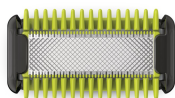

PHILIPS

Kit para el cuerpo

OneBlade

1 cuchilla para el cuerpo

Para todos los mangos
OneBlade

Cuchilla que dura hasta 4
meses*

1 peine-guía para el cuerpo

QP610/55

Recorta, perfila y afeita cualquier longitud Diseñado para cortar el pelo, no la piel

Philips OneBlade Cara + Cuerpo recorta, perfila y afeita cualquier longitud de pelo. Este conjunto de sustitución incluye una hoja para la cara, otra para el cuerpo con un protector para la piel de montaje sencillo y un peine-guía para el cuerpo. Ya no tendrás que utilizar varios productos, OneBlade se encarga de todo.

Cómodo afeitado

- Exclusiva tecnología OneBlade
- Protege contra rasguños en las zonas sensibles

Recorte uniforme

- Recorta fácilmente en cualquier dirección

Fácil de usar

- Cada cuchilla de recambio dura 4 meses

Destacados

Exclusiva tecnología OneBlade

Philips OneBlade cuenta con una revolucionaria tecnología diseñada para arreglar el vello facial y afeitarse el vello corporal. Puede recortar, definir y afeitarse cualquier longitud de vello. Su sistema de protección doble que consiste en un revestimiento deslizante en combinación con puntas redondeadas hace que el afeitado sea más fácil y cómodo. Su tecnología de afeitado dispone de cuchillas rápidas (200x por segundo) realmente eficaz, incluso con el vello más largo.